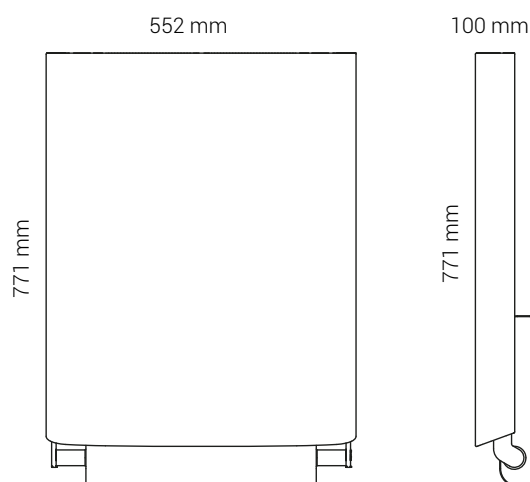

Tekniska data

Typ	BJÖRK SKÖTBORD Prod. No.: 3200, 3205, 3210 Skötbord
Bredd	552 mm
Djup (uppfällt)	100 mm
Djup (nerfällt)	751 mm
Höjd (uppfällt)	771 mm
Höjd (nerfällt)	322 mm
Liggyta	L: 700 mm x B: 510 mm
Bärförmåga	80 kg
Rek. arbetshöjd	950 mm fra golv
Kraftbehov för öppning	~25 N; til lukning: ~25 N
Nettovikt	17 kg
Produktbeskrivning	Vägghängt skötbord. Pulverlackerad stål, pulverlackerad aluminiumprofil och elgalvaniserat stål. Bärförmåga: 80 kg. Nettovikt: 17 kg.